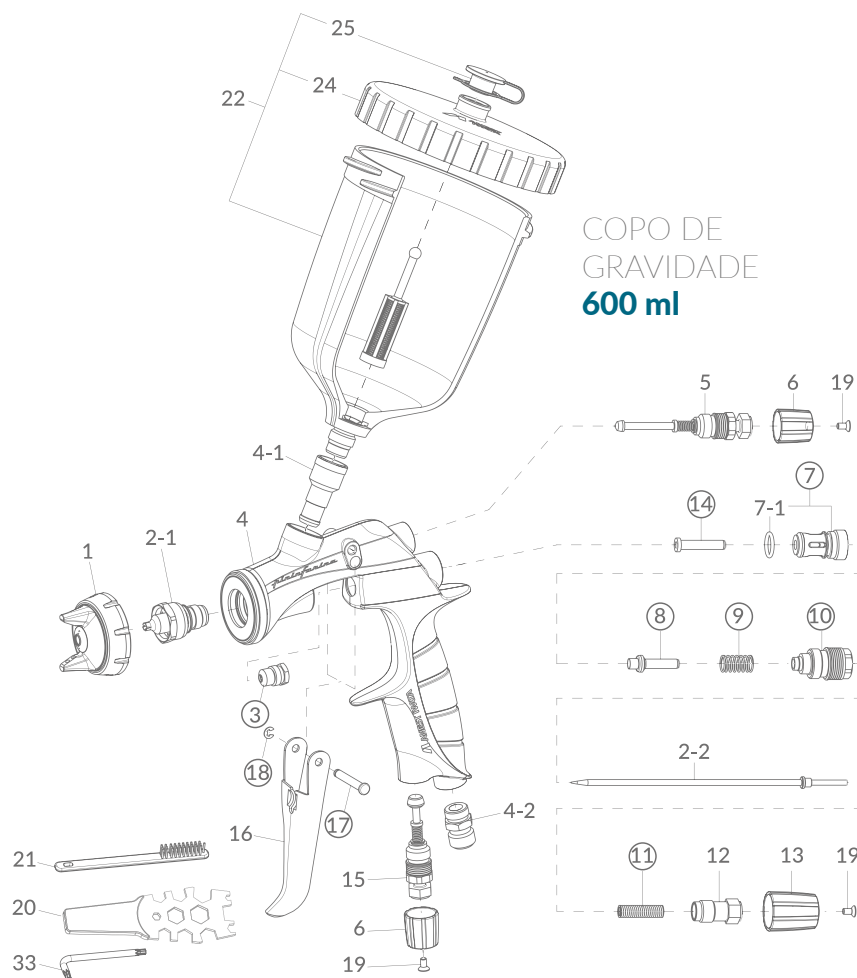

WS-400 & LS-400 EVO PEÇAS DE SUBSTITUIÇÃO

WS-400 EVO CLEAR	ø 1,2 HD	ø 1,3 HD	ø 1,4 HD	ø 1,5 HD	€	
WS-400 EVO - PRO KIT (Caixa de Cartão)	13244111P	13244122EP	13244124EP	13244126EP	641,00	
ESPALHADOR DE AR (WS-400-01)	93505300				145,00	
BICO + AGULHA	93505880	93506910	93506920	93506930	165,00	
LS-400 EVO ENTECH (ET)	ø 1,2 ET	ø 1,3 ET	ø 1,4 ET	ø 1,5 ET	€	
LS-400 - PRO KIT (Caixa de Cartão)	13186521P	13186533P	13186544P	13186551P	661,00	
ESPALHADOR DE AR (LS-400-05)	93512100				143,00	
BICO + AGULHA	93512140	93512160	93512190	93512210	171,00	
LS-400 EVO ENTECH (ETS)	ø 1,2 ETS	ø 1,3 ETS	ø 1,4 ETS	ø 1,5 ETS	€	
LS-400 - PRO KIT (Caixa de Cartão)	13186522P	13186534P	13186545P	13186552P	661,00	
ESPALHADOR DE AR (LS-400-05)	93512100				143,00	
BICO + AGULHA	93512760	93512780	93513120	93513140	164,00	
WS-400 EVO BASE	ø 1,2	ø 1,3 OBS	ø 1,3 HD	ø 1,4 HD	ø 1,5 HD	€
W-400 - PRO KIT (Caixa de Cartão)	13244112EP	13244118EP	13244121EP	13244123EP	13244125EP	641,00
ESPALHADOR DE AR (WS-400-01)	93505300				145,00	
BICO + AGULHA	93506400	93506850	93506910	93506920	93506930	165,00